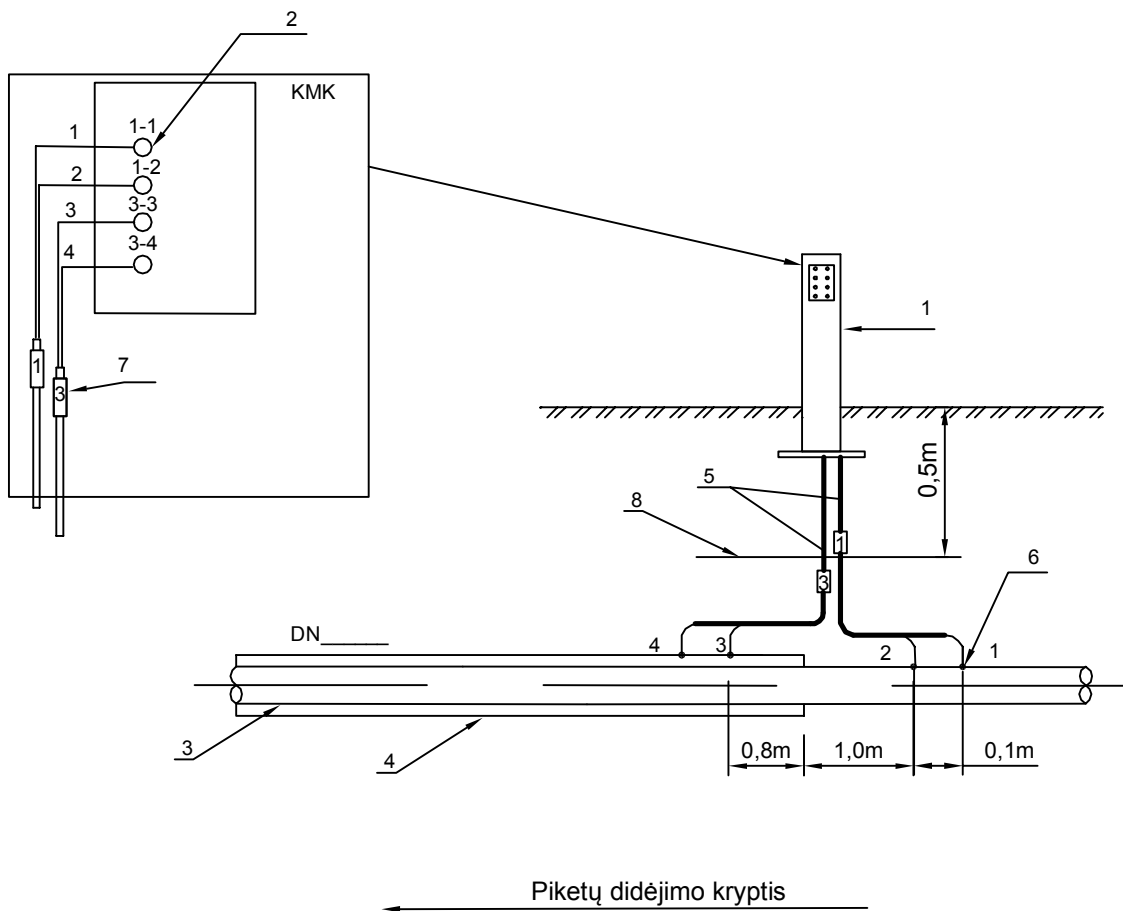

**KONTROLĒS IR MATAVIMU PUNKTO TIPAS T2
DĒKLO GALAS "A"**

Pozīcijas Nr.	Pavadinājums
1	Kontrolēs matavīmo kolonēlē (KMK)
2	Kabelio gyslos tvīrinīmo līzdas "Banana Plug"
3	Magīstralīnīs dujotīekīs
4	Dujotīekīo dēklas
5	Kabelīs Cu 2x2,5 mm ²
6	Kabelīo prīvīrīnīmo vīeta
7	Kabelīo žyma
8	Signalīnē juosta "Kabelīs"

					Apsauginīo dēklo numerīs: _____	
					Dokumento pavadinājums:	Laida
					Kabelīų prījungīmo shēma, Dēklo galas A	0
					Dokumento numerīs:	Lapas Lapų
					B-2	1 1
				Statytojas:	Amber Grid 